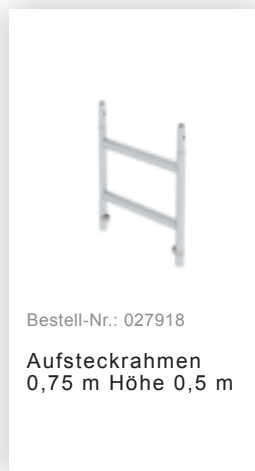

Bestell-Nr.: 154347

**Rollgerüst 0,75 x 1,80 m
mit Fahrbalken
Plattformhöhe 3,26 m**

Zubehör für die Produktfamilie

Bestell-Nr.: 027923
Fahrbalken 2 m

Bestell-Nr.: 027917
Lenkrolle mit Spindel
höhenverstellbar ø 200 mm

Bestell-Nr.: 027940
Antrittsbügel

Bestell-Nr.: 027912
Ballastgewicht mit Einhängebügel
RAL 1021

Bestell-Nr.: 019081
Clip-Schale für Rundrohre ø 50 mm

Bestell-Nr.: 027920
Wandabstandshalter
verstellbar
Verstellbar bis 1,0 m

Bestell-Nr.: 070506
Rahmenverlängerung
anklemmbar
Verstellbereich max. 400 mm

Bestell-Nr.: 019274
Ablageschale
500x220 mm
Klemmbereich 38-51mm

Bestell-Nr.: 019276
Ablageschale
800x300 mm
Klemmbereich 38-51mm