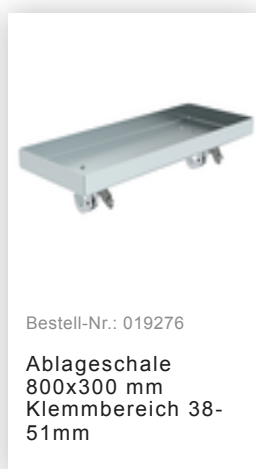

Bestell-Nr.: 173237

Rollgerüst SG 1,35 x 1,80
m mit Doppel-Plattform
Plattformhöhe 2,51 m

Zubehör für die Produktfamilie

Bestell-Nr.: 027992

Sicherheits-
Geländer
Rollgerüst
Gerüsthöhe 1,8 m

Bestell-Nr.: 027901

Aufsteckrahmen
1,35 m Höhe 2,00
m

Bestell-Nr.: 027955

Geländer längs
1800 mm

Bestell-Nr.: 027931

Plattform mit
Klappe für
Gerüsthöhe 1,8 m

Bestell-Nr.: 027932

Plattform ohne
Klappe für
Gerüsthöhe 1,8 m

Bestell-Nr.: 070524
Gerüststrebe
teleskopierbar
1700–2500 mm

Bestell-Nr.: 027104
Höhenverstellbare
Spindel

Bestell-Nr.: 027922
Lenkrolle mit
Spindel, spurlos
grau
höhenverstellbar ø
200 mm

Bestell-Nr.: 027921
Lenkrolle mit
Spindel, elektrisch
leitfähig
höhenverstellbar ø
200 mm

Bestell-Nr.: 027958
Lenkrolle ø 200 mm
mit Feststellbremse
und Zapfen

Bestell-Nr.: 027902
Aufsteckrahmen
1,35 m Höhe 1,00
m