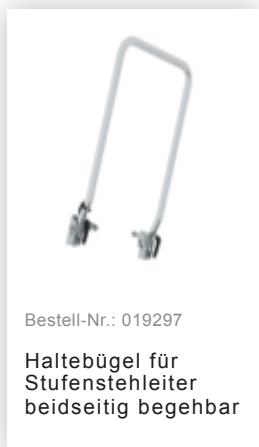

Bestell-Nr.: 034208

**Stufen-Stehleiter**  
beidseitig begehbar GFK  
2x4 Stufen

Zubehör für dieses Produkt

---

Zubehör für die Produktfamilie

---

Bestell-Nr.: 019213

**nivello®-Fußplatte  
für Gitterroste  
126x89 mm**

Bestell-Nr.: 019211

**nivello®-Fußplatte  
für glatte  
Untergründe für  
Holmhöhe 58/73  
mm**

Bestell-Nr.: 019224

**nivello®-Fußplatte  
Kralle**

Bestell-Nr.: 019841

**Leiterwandhalter  
XL**

Bestell-Nr.: 019176