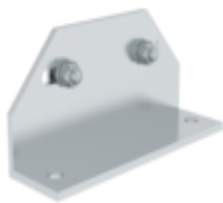

Bestell-Nr.: 600244

Treppe 45° Stufenbreite
600 mm 4 Stufen
Aluminium geriffelt

Zubehör für dieses Produkt

Zubehör für die Produktfamilie

Bestell-Nr.: 690925

Fußwinkel zur
Bodenbefestigung 1
Stück

Bestell-Nr.: 019176