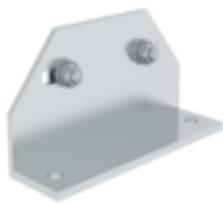

Bestell-Nr.: 600344

Treppe 45° Stufenbreite
1000 mm 4 Stufen
Aluminium geriffelt

Zubehör für dieses Produkt

Zubehör für die Produktfamilie

Bestell-Nr.: 690925

Fußwinkel zur
Bodenbefestigung 1
Stück

Bestell-Nr.: 019176