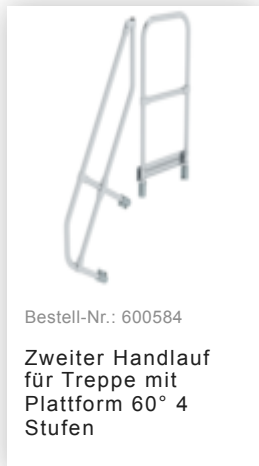

Bestell-Nr.: 600364

Treppe mit Plattform 60°
Stufenbreite 600 mm 4
Stufen Aluminium geriffelt

Zubehör für dieses Produkt

Bestell-Nr.: 600584

Zweiter Handlauf
für Treppe mit
Plattform 60° 4
Stufen

Zubehör für die Produktfamilie

Bestell-Nr.: 600100

Dreieckskonsole
Stufenbreite
600mm

Bestell-Nr.: 650103

Geländer stirnseitig
Plattformbreite /
Stufenbreite
600mm

Bestell-Nr.: 690925

Fußwinkel zur
Bodenbefestigung 1
Stück

Bestell-Nr.: 019176