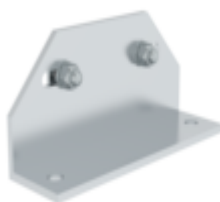

Bestell-Nr.: 600464

Treppe mit Plattform 45°  
Stufenbreite 1000 mm 4  
Stufen Aluminium geriffelt

## Zubehör für dieses Produkt

---

Bestell-Nr.: 600504

Zweiter Handlauf  
für Treppe mit  
Plattform 45° 4  
Stufen

## Zubehör für die Produktfamilie

---

Bestell-Nr.: 600102

**Dreieckskonsole**  
Stufenbreite  
1000mm

Bestell-Nr.: 650105

**Geländer stirnseitig**  
Plattformbreite /  
Stufenbreite  
1000mm

Bestell-Nr.: 690925