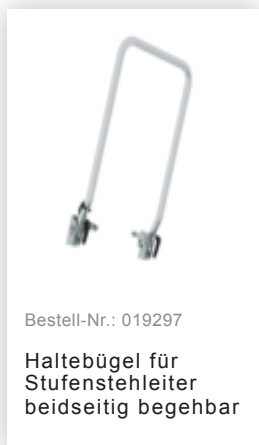

Bestell-Nr.: 042206

## Stufen-Stehleiter

beidseitig begehbar mit  
clip-step relax 2x3 Stufen

### Zubehör für die Produktfamilie

---

Bestell-Nr.: 019325

**Zubehör-Paket  
"Sicherer Stand  
Outdoor"**

Bestell-Nr.: 019841

**Leiterwandhalter  
XL**

Bestell-Nr.: 019219

**nivello®-Fußplatte  
elektrisch  
ableitfähig für  
Holmhöhe 58/73  
mm**