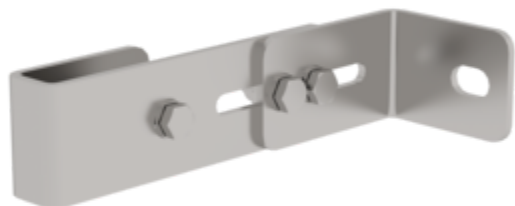

Bestell-Nr.: 068250

Wandhalter, verstellbar
165-205mm, Edelstahl

Zubehör für dieses Produkt