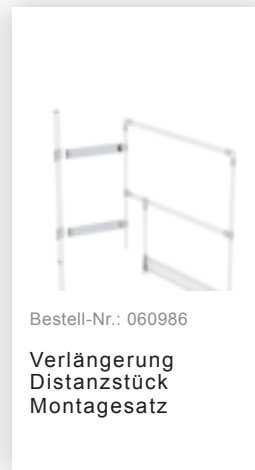

Bestell-Nr.: 061183

Attika-Überstieg Alu Eloxiert Sonderlänge 1200mm

Zubehör für die Produktfamilie

Bestell-Nr.: 062180

**Montagesatz
Ballast für
Attikaüberstiege**

Bestell-Nr.: 060960

**Ausstiegsgeländer
seitlich 2000 mm
mit Ballast**

Bestell-Nr.: 060962

**Fußleiste für
Ausstiegsgeländer
seitlich**

Bestell-Nr.: 060986

**Verlängerung
Distanzstück
Montagesatz**

Bestell-Nr.: 060964

**Ausstiegsgeländer
seitlich 2000 mm
mit Ballast
freistehend**