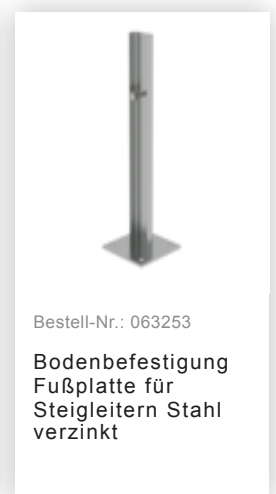

Bestell-Nr.: 061183

Attika-Überstieg Alu Eloxiert Sonderlänge 1200mm

Zubehör für die Produktfamilie

Bestell-Nr.: 062180

**Montagesatz
Ballast für
Attikaüberstiege**

Bestell-Nr.: 060960

**Ausstiegsgeländer
seitlich 2000 mm
mit Ballast**

Bestell-Nr.: 060962

**Fußleiste für
Ausstiegsgeländer
seitlich**

Bestell-Nr.: 060986

**Verlängerung
Distanzstück
Montagesatz**

Bestell-Nr.: 060964

**Ausstiegsgeländer
seitlich 2000 mm
mit Ballast
freistehend**

Bestell-Nr.: 060966

**Fußleiste für
Ausstiegsgeländer
seitlich 2 m
freistehend**

Bestell-Nr.: 060968

**Ausstiegsgeländer
seitlich Metalldach-
Deckschale**

Bestell-Nr.: 063500

**Sicherungsschranke
Alu-blank**

Bestell-Nr.: 063502

**Sicherungstüre
ohne
Steigschutzschiene
Ausführung ab 01-
2010**

Bestell-Nr.: 063253

**Bodenbefestigung
Fußplatte für
Steigleitern Stahl
verzinkt**

Bestell-Nr.: 068253

**Bodenbefestigung
Fußplatte für
Steigleitern**