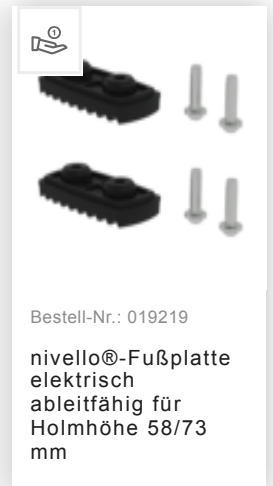

Bestell-Nr.: 042703

Stufen-Stehleiter 250 kg  
einseitig begehbar mit  
clip-step R13 3 Stufen

## Zubehör für die Produktfamilie

Bestell-Nr.: 019325

Zubehör-Paket  
"Sicherer Stand  
Outdoor"

Bestell-Nr.: 019213

nivello®-Fußplatte  
für Gitterroste  
126x89 mm

Bestell-Nr.: 019211

nivello®-Fußplatte  
für glatte  
Untergründe für  
Holmhöhe 58/73  
mm

Bestell-Nr.: 019224

nivello®-Fußplatte  
Kralle

Bestell-Nr.: 019219

nivello®-Fußplatte  
elektrisch  
ableitfähig für  
Holmhöhe 58/73  
mm

Bestell-Nr.: 019215

**nivello®-  
Innenschuh  
elektrisch  
ableitfähig 58x25  
mm**

Bestell-Nr.: 019216

**nivello®-  
Innenschuh  
elektrisch  
ableitfähig 73x25  
mm**

Bestell-Nr.: 019940

**Erdspitzen für  
Leitern mit nivello-  
Leiterschuh**

Bestell-Nr.: 019839

**Leiterwandhalter L**

Bestell-Nr.: 019115