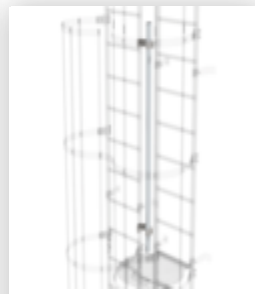

Bestell-Nr.: 510231

**Mehrzügige Steigleiter
mit Rückenschutz
(Maschinen) Aluminium
blank 12,12m**

Zubehör für die Produktfamilie

Bestell-Nr.: 062963

**Rückenschutzbügel
versetzte
Ausführung Alu
blank**

Bestell-Nr.: 063961

**Umsteigeplattform
zwischen
Leiterzügen Ø 700
mm Stahl verzinkt**

Bestell-Nr.: 061236

**Steigleiterverbinder
200 mm Aluguss**

Bestell-Nr.: 062274

**Sicherungsstrebe
für versetzte
Ausführung Alu
blank**

Bestell-Nr.: 068239

**Verbindungsstrebe
Edelstahl**

Bestell-Nr.: 063257

**Wandhalter U-
Bügel, starr
Wandabstand 150
mm**

Bestell-Nr.: 063259

**Wandhalter U-
Bügel, starr
Wandabstand 200
mm**

Bestell-Nr.: 063263

**Wandhalter U-
Bügel, verstellbar
165-205mm, Stahl
verzinkt**