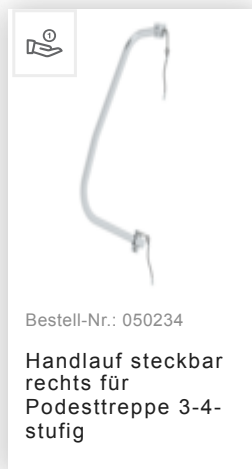

Bestell-Nr.: 056103

Podesttreppe einseitig  
begehbar mit Rollen und  
Griffen Aluminium geriffelt  
3 Stufen

### Zubehör für dieses Produkt

### Zubehör für die Produktfamilie

Bestell-Nr.: 050111

**Fahrwerk für Podesttreppen**

Bestell-Nr.: 019273

**Ablageschale**  
623/495x220 mm  
Klemmbereich 35 mm

Bestell-Nr.: 050123

**Sicherungsseil für Podesttreppe**

Bestell-Nr.: 050240

**Geländer steckbare Ausführung für Podesttreppen einseitig begehbar**

Bestell-Nr.: 019247

**Innenschuh elektrisch ableitfähig für Podesttreppe für Holmmaß 57x24 mm**

Bestell-Nr.: 050122