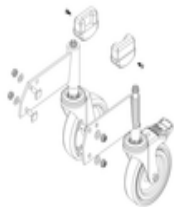

Bestell-Nr.: 051102

**Podesttreppe einseitig  
begehbar mit Federrollen Stahl-  
Gitterrost 2 Stufen**

**Ersatzteile**

 <p>Bestell-Nr.: 019246</p> <p><b>Innenschuh für Podesttreppe für Holmmaß 57x24 mm</b></p>	 <p>Bestell-Nr.: 800006</p> <p><b>Stirnseitiges Geländer Podesttreppe inkl. Montagesatz</b></p>	 <p>Bestell-Nr.: 800007</p> <p><b>Seitengeländer inkl. Montagesatz</b></p>	 <p>Bestell-Nr.: 800013</p> <p><b>Montagesatz für Podesttreppe komplett einseitig</b></p>	 <p>Bestell-Nr.: 800015</p> <p><b>Montagesatz für Aufstieg Podesttreppe</b></p>
 <p>Bestell-Nr.: 800016</p> <p><b>Montagesatz für Stützteil</b></p>	 <p>Bestell-Nr.: 800020</p> <p><b>Montagesatz für stirns. Geländer</b></p>	 <p>Bestell-Nr.: 800021</p> <p><b>Montagesatz für Seitengeländer</b></p>	 <p>Bestell-Nr.: 800023</p> <p><b>Stützteil Podesttreppe inkl. Montagesatz</b></p>	 <p>Bestell-Nr.: 800035</p> <p><b>Rollensatz Aufstiegsteil</b></p>

Bestell-Nr.: 800036

**Rollensatz**  
antistatisch  
elektrisch  
ableitfähig

Bestell-Nr.: 800044

**Aufstieg**  
Podesttreppe 2  
Stufen inkl.  
Montagesatz

Bestell-Nr.: 800074

**Plattform mit Stahl-**  
**Gitterrost**