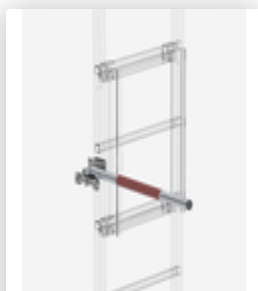

N° de commande: 062969

**Marche de sortie en aluminium brut
Écart 250 mm**

N° de commande: 062970

**Marche de sortie en aluminium brut
Écart 300 mm**

N° de commande: 061237

Arceau de crinoline, accès latéral Accès anodisé avec kit de montage

N° de commande: 061277

Extension arceau crinoline Alu éloxé

N° de commande: 062446

Sécurisation d'accès - Echelle de descente 12 barreaux pour échelles à crinoline

N° de commande: 063504

Barrière de sécurité pour échelle de descente d'urgence