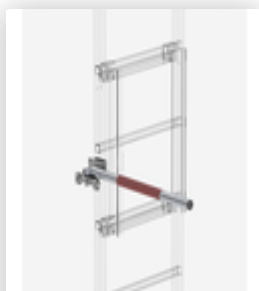

N° de commande: 500230

Échelle à crinoline à
plusieurs sections
(échelle de secours),
aluminium anodisé 12,12
m

Accessoires pour la famille de produits

N° de commande: 061264

Élément d'échelle
en aluminium
anodisé 7 barreaux
Aluminium éloxé

N° de commande: 061277

Extension arceau crinoline Alu éloxé

N° de commande: 062446

Sécurisation d'accès - Echelle de descente 12 barreaux pour échelles à crinoline

N° de commande: 063504

Barrière de sécurité pour échelle de descente d'urgence

N° de commande: 063505

Barrière de sécurité pour échelle de descente d'urgence Accès par la droite

N° de commande: 063962

Sécurisation d'accès rotative Acier galvanisé

N° de commande: 060941

Plate-forme d'extension 400 x 800 mm