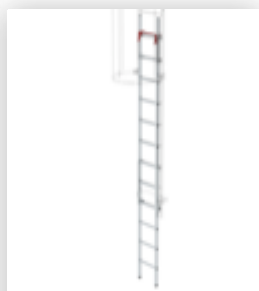

N° de commande: 062446

Sécurisation d'accès - Echelle de descente 12 barreaux pour échelles à crinoline