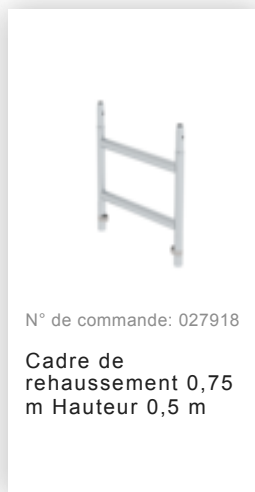

N° de commande: 156348

Échafaudage roulant 0,75
x 3,0 m avec stabilisateur
Hauteur de plate-forme
3,07 m

Accessoires pour la famille de produits

N° de commande: 027913

Planche de bordure frontale pour une largeur d'échafaudage de 0,75 m

N° de commande: 027943

Planche de bordure latérale pour longueur d'échafaudage 1,8 m

N° de commande: 027937

Barre diagonale 1,8 m

N° de commande: 027935

Barre horizontale pour longueur d'échafaudage 1,8 m

N° de commande: 027926

Stabilisateur triangulaire

N° de commande: 027917

Roulette orientable avec broche réglable en hauteur Ø 200 mm

N° de commande: 027940

Arceau d'accès

N° de commande: 027912

Lest avec arceaux de suspension RAL 1021

N° de commande: 019081

Capsule à clipser pour tubes cylindriques Ø 50 mm

N° de commande: 027920

Support d'espacement mural réglable Réglable jusqu'à 1,0 m

N° de commande: 070506

Rallonge de cadre, fixation par serrage Plage de réglage de 400 mm max.