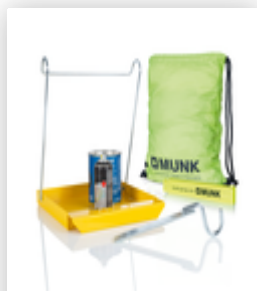

N° de commande: 019327

Pack d'accessoires
« Outil pratique 1 »