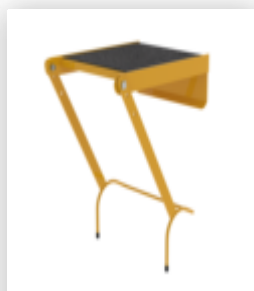

N° de commande: 033012

Escabeau double à  
barreaux 2 x 6 barreaux

N° de commande: 019325

Pack d'accessoires  
« Stabilité sûre en  
extérieur »

N° de commande: 019902

Module à marches  
MaxxStep Longueur  
356 mm

N° de commande: 019270

Cuvette porte-outils  
pour échelles  
doubles à barreaux  
jaune RAL 1021

N° de commande: 019115

Crochet porte-seau  
pour échelles  
serties à barreaux  
et à marches

N° de commande: 019900

Plate-forme à  
suspendre R13  
pour échelles à  
barreaux RAL 1021

N° de commande: 019910