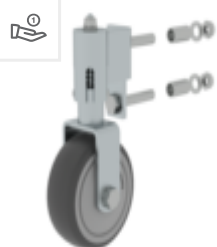

Main courante à monter soi-même
1300mm

N° de commande: 030291

Main courante à monter soi-même
2000mm

N° de commande: 030293

Main courante à monter soi-même
1860mm

N° de commande: 011160

Forfait modification d'échelles de rayonnage

N° de commande: 019115

Crochet porte-seau pour échelles serties à barreaux et à marches

N° de commande: 019191

Chausson intérieur semi-circulaire 73 x 25 mm

N° de commande: 019195

Chausson intérieur, conducteur d'électricité, semi-circulaire 73 x 25 mm

N° de commande: 019176

Autocollant d'inventaire

N° de commande: 019175

Autocollant produit, plaquette de contrôle 40 x 40 mm

N° de commande: 019782

Roulette à ressort pour échelle pour rayonnages complètement prêt à monter à gauche

N° de commande: 019682

Roulette à ressort pour échelle pour rayonnages complet prêt à monter à droite