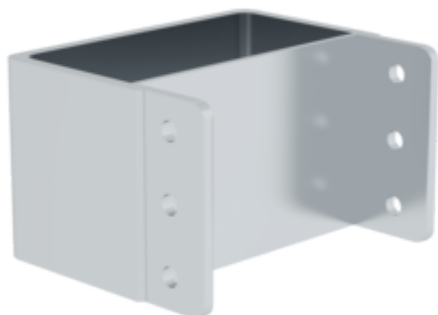

N° de commande: 820005

Gaine d'enchâssement pour échelle escamotable en aluminium DIN EN 1147 et ÖNORM F4047 Acier galvanisé

Accessoires pour la famille de produits

N° de commande: 820002

Rivet aveugle à tête plate 4,8x11,5 pour gaine d'enchâssement Acier