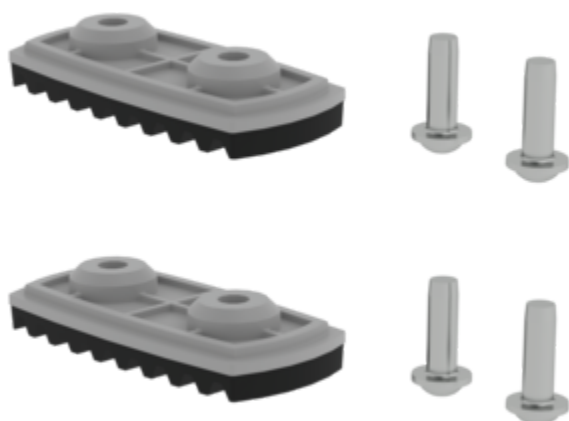

N° de commande: 019209

Plaque de base standard nivello®

Compatible avec

Hauteur de la barre 58/73 mm

Hauteur de la barre 85/98 mm

Spécification

Compatible avec Hauteur de la barre 58/73 mm	Type de produit Pièce de rechange	Longueur 69 mm	Largeur 32 mm	Hauteur 13 mm
Matériau Plastiques	Poids 0,05 kg	Dimensions de transport 70 x 31 x 27 mm, 0,046 kg	Produit précédent 019812	Division commerciale MUNK Günzburger Steigtechnik
N° de commande 019209	Prix 13,00 €	Pièce de rechange pour N°.	Pièce de rechange pour N°.	Pièce de rechange pour N°.
Pièce de rechange pour N°.	Pièce de rechange pour N°.	Pièce de rechange pour N°.	Pièce de rechange pour N°.	Pièce de rechange pour N°.
Pièce de rechange pour N°.	Pièce de rechange pour N°.	Pièce de rechange pour N°.	Pièce de rechange pour N°.	Pièce de rechange pour N°.
Pièce de rechange pour N°.	Pièce de rechange pour N°.	Pièce de rechange pour N°.	Pièce de rechange pour N°.	Pièce de rechange pour N°.
Pièce de rechange pour N°.	Pièce de rechange pour N°.	Pièce de rechange pour N°.	Pièce de rechange pour N°.	Pièce de rechange pour N°.

Les faits

- Stabilité et sécurité améliorées lors du travail sur les échelles
- Montage et utilisation faciles
- Pour modèles d'échelles à partir de 2019 avec patin intérieur nivello®
- 1 jeu = 2 pièces