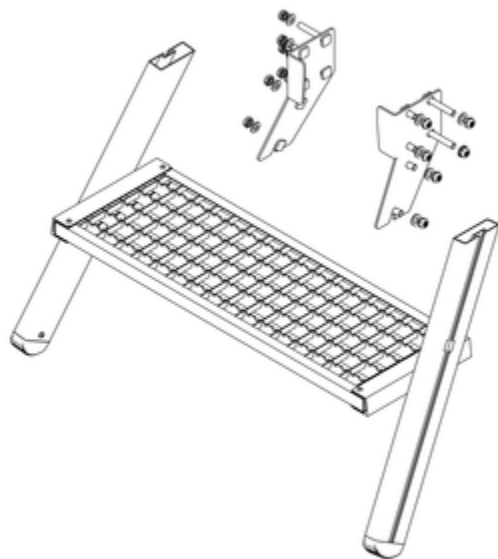

## Marches pour escalier à plate-forme, 2 marches

Nombre de marches

2

3

4

5

6

7

### Spécification

Poids 4,3 kg	Dimensions de transport 500 x 700 x 300 mm, 4,3 kg	Division commerciale MUNK Günzburger Steigtechnik	N° de commande 800044	Prix 202,00 €
Pièce de rechange pour N°: 051102				