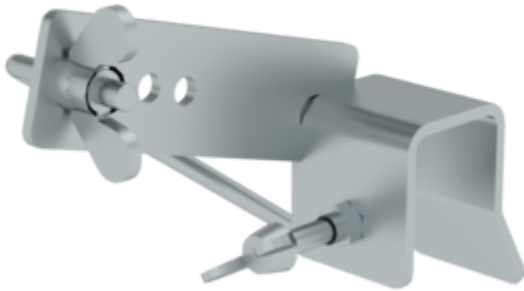

## Support pour gouttière

### Spécification

Type de produit Accessoires	Longueur 174 mm	Largeur 50 mm	Hauteur 117 mm	Matériau Acier galvanisé
Poids 0,54 kg	Dimensions de transport 195 x 110 x 51 mm, 0,536 kg	Division commerciale MUNK Günzburger Steigtechnik	N° de commande 019114	Prix 45,00 €

### Les faits

- Compatible avec tous les montants d'échelle
- Sécurise l'échelle posée dans toutes les directions, sans serrer le montant
- Assure un bon maintien lors du passage sur le toit
- L'utilisation de deux supports pour gouttière est recommandée