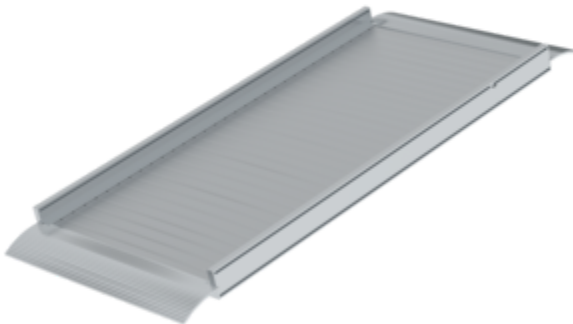

N° de commande: 071314

Passerelle de chargement

Spécification

Longueur 1,92 m	Longueur totale max. 1,92 m	Extensible Non	Pliable Non	Largeur totale 850 mm
Largeur libre 800 mm	Distance franchissable 1,4 m	Matériau Aluminium	Charge totale admissible 700 kg	Revêtement Aluminium ondulé
Accessible en fauteuil roulant Non	Poids 30 kg	Dimensions de transport 1920 x 850 x 100 mm, 30 kg	Division commerciale MUNK Günzburger Steigtechnik	N° de commande 071314
Prix 1 271,00 €				

Les faits

- En aluminium strié antidérapant
- Pour le chargement et le déchargement simples et sécurisés de véhicules
- Angle-d'approche-incurvé
- Avec barres latérales à la hauteur des pieds
- Longueur : 1,92 m