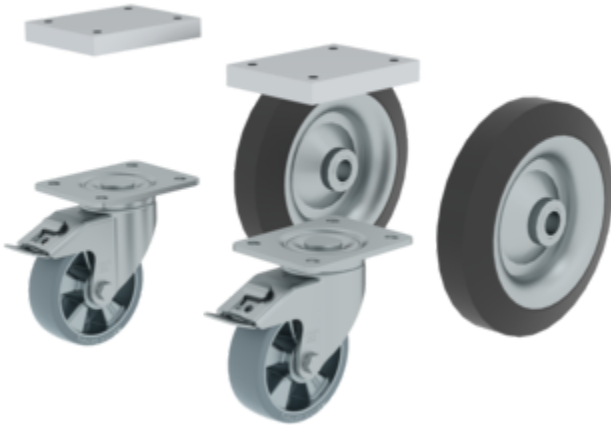

N° de commande: 301324

Jeu de roulettes dissipant l'électricité pour échelle de camion-citerne

Spécification

Poids 17,5 kg	Dimensions de transport 140 x 110 x 25 mm, 18 kg	Division commerciale MUNK Günzburger Steigtechnik	N° de commande 301324	Prix 974,00 €
------------------	--	---	--------------------------	------------------

Les faits

- Supplément de prix pour l'échelle de camion-citerne
- Pour garantir la capacité de décharge électrique de l'échelle du camion-citerne
- Possible uniquement en combinaison avec une échelle de camion-citerne de types 2 et 10