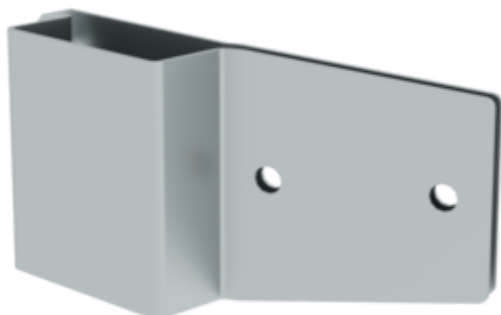

## Collier de serrage pour arceau de crinoline

### Spécification

Matériau Acier inoxydable	Poids 0,94 kg	Dimensions de transport 170 x 80 x 68 mm, 0,94 kg	Division commerciale MUNK Günzburger Steigtechnik	N° de commande 068240
Prix 79,00 €				

### Les faits

- Colliers de serrage pour un montage efficace et sûr de la crinoline
- Montage simple et rapide
- Deux colliers pour le montage de l'arceau de crinoline en cas d'utilisation du montant de jonction (n° de commande 68239)
- 1 jeu = 2 pièces