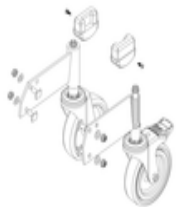

N° de commande: 051102

Escalier à plate-forme, avec marches d'un seul côté et roulettes à ressort, en caillebotis acier 2 marches

### Pièces de rechange

 <p>N° de commande: 019246</p> <p>Patin intérieur pour escalier à plate-forme pour dimensions de montants 57 x 24 mm</p>	 <p>N° de commande: 800006</p> <p>Garde-corps frontal escalier à plate-forme avec kit de montage</p>	 <p>N° de commande: 800007</p> <p>Garde-corps latéral avec kit de montage</p>	 <p>N° de commande: 800013</p> <p>Kit de montage pour escalier à plate-forme complet unilatéral</p>	 <p>N° de commande: 800015</p> <p>Kit de montage pour marches Escalier à plate-forme</p>
 <p>N° de commande: 800016</p> <p>Kit de montage pour pièce de soutien</p>	 <p>N° de commande: 800020</p> <p>Kit de montage pour garde-corps frontal</p>	 <p>N° de commande: 800021</p> <p>Kit de montage pour garde-corps latéral</p>	 <p>N° de commande: 800023</p> <p>Pièce de soutien escalier à plate-forme avec kit de montage</p>	 <p>N° de commande: 800035</p> <p>Jeu de roulettes pièce de montée</p>

N° de commande: 800036

**Jeu de roulettes  
antistatiques  
capacité de  
décharge électrique**

N° de commande: 800044

**Marches pour  
escalier à plate-  
forme, 2 marches  
avec kit de  
montage**

N° de commande: 800074

**Plate-forme avec  
caillebotis acier**