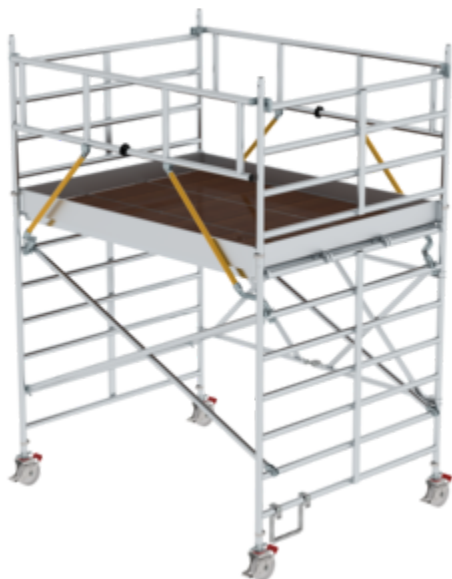

N° de commande: 115510

Échafaudage pliant SG
avec plate-forme triple
Hauteur de plate-forme
2,51 m

Pièces de rechange

N° de commande: 019232

Couvercle de
longeron pour
montant de 58 x
25 mm