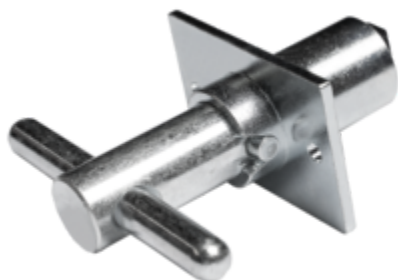

N° de commande: 820007

Serrure pour échelle  
escamotable ÖNORM  
F4047

Pièces de rechange

---

N° de commande: 820003

Rivet aveugle à  
tête plate 4,8x9  
pour serrure  
d'échelle  
escamotable  
Aluminium/acier